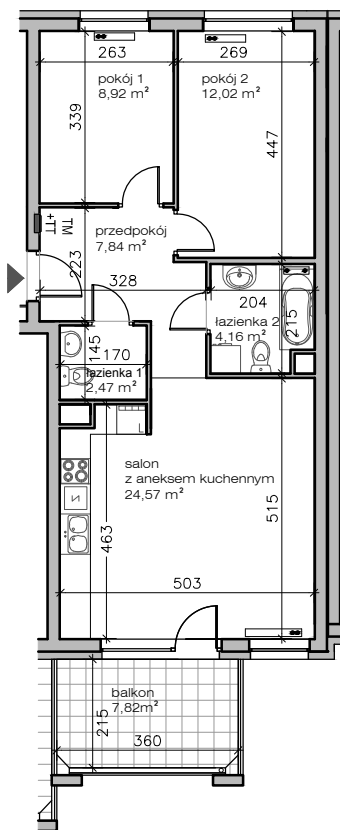

adres	GDYNIA	MAŁY KACK BERNADOWO	UL. LEŚNA I KAMERALNA (WCZEŚNIEJ PARKOWA)	
budynek nr	11	I PIĘTRO	nr lokalu	11/B/1/4

powierzchnia użytkowa **59,98 m²**

salon z aneksem kuch.	24,57 m ²
przedpokój	7,84 m ²
pokój 1	8,92 m ²
pokój 2	12,02 m ²
łazienka 1	2,47 m ²
łazienka 2	4,16 m ²

balkon	7,82 m ²
--------	---------------------

- WYLICZONA POWIERZCHNIA UŻYTKOWA LOKALU PODLEGA KOREKCIE WG. RZECZYWISTEGO POMIARU ZGODNIE Z POLSKĄ NORMĄ PN-ISC 9836
- NUMERACJA MIESZKAŃ JEST NUMERACJĄ KATALOGOWĄ
- UMIESZCZONE NA KARCIE USYTUOWANIE PRZYBORÓW, URZĄDZEŃ I INNEGO WYPOSAŻENIA JEST TYLKO PROPOZYCJĄ KATALOGOWĄ
- STANDARD I WYPOSAŻENIE MIESZKANIA OKREŚLONE SĄ W ODPowiedNIM ZAŁĄCZNIKU DO UMOWY

- WYSOKOŚĆ POMIESZCZEŃ H=2,60 m

BUDYNEK NR 11

TRÓJMIEJSKI PARK KRAJOBRAZOWY