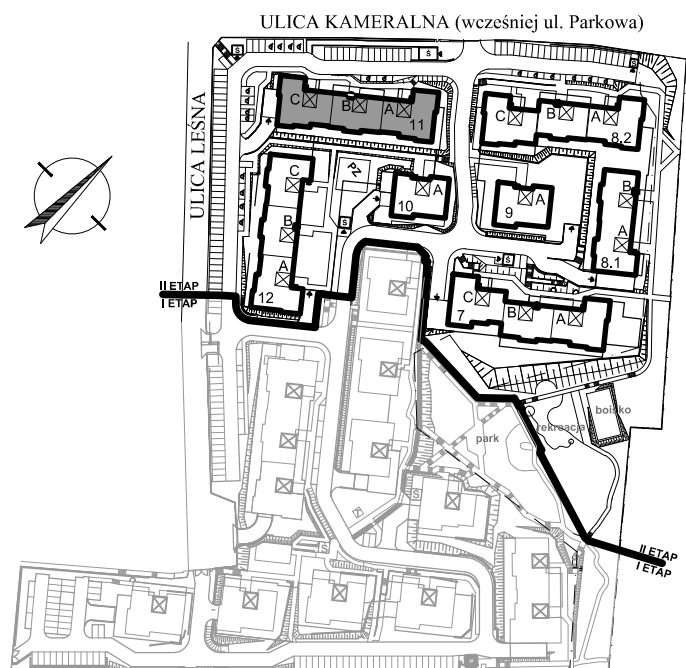

TRÓJMIEJSKI PARK KRAJOBRAZOWY