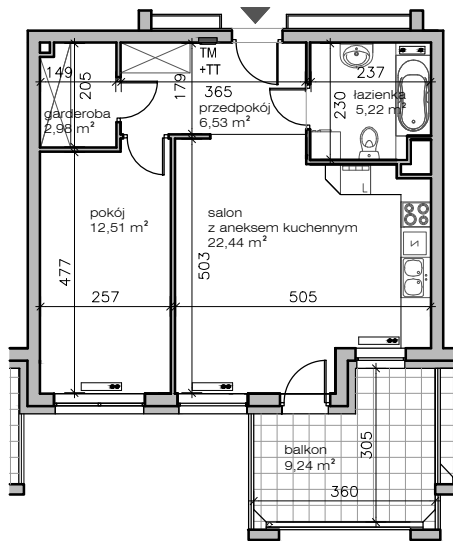

adres	GDYNIA	MAŁY KACK BERNADOWO	UL. LEŚNA I KAMERALNA (WCZEŚNIEJ PARKOWA)	
budynek nr	<b>11</b>	I PIĘTRO	nr lokalu	<b>11/B/1/5</b>

**powierzchnia użytkowa 49,68 m<sup>2</sup>**

salon z aneksem kuch.	22,44 m <sup>2</sup>
przedpokój	6,53 m <sup>2</sup>
pokój	12,51 m <sup>2</sup>
łazienka	5,22 m <sup>2</sup>
garderoba	2,98 m <sup>2</sup>

balkon	9,24 m <sup>2</sup>
--------	---------------------

- WYLICZONA POWIERZCHNIA UŻYTKOWA LOKALU PODLEGA KOREKCIE WG. RZECZYWISTEGO POMIARU ZGODNIE Z POLSKĄ NORMĄ PN-ISC 9836
- NUMERACJA MIESZKAŃ JEST NUMERACJĄ KATALOGOWĄ
- UMIESZCZONE NA KARCIE USYTUOWANIE PRZYBORÓW, URZĄDZEŃ I INNEGO WYPOSAŻENIA JEST TYLKO PROPOZYCJĄ KATALOGOWĄ
- STANDARD I WYPOSAŻENIE MIESZKANIA OKREŚLONE SĄ W ODPowiedNIM ZAŁĄCZNIKU DO UMOWY

- WYSOKOŚĆ POMIESZCZEŃ H=2,60 m

**BUDYNEK NR 11**

TRÓJMIEJSKI PARK KRAJOBRAZOWY