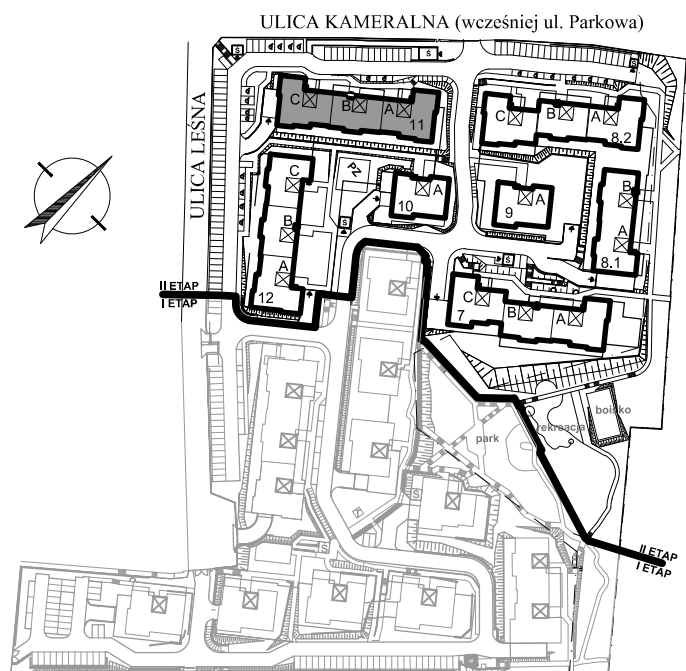

TRÓJMIEJSKI PARK KRAJOBRAZOWY