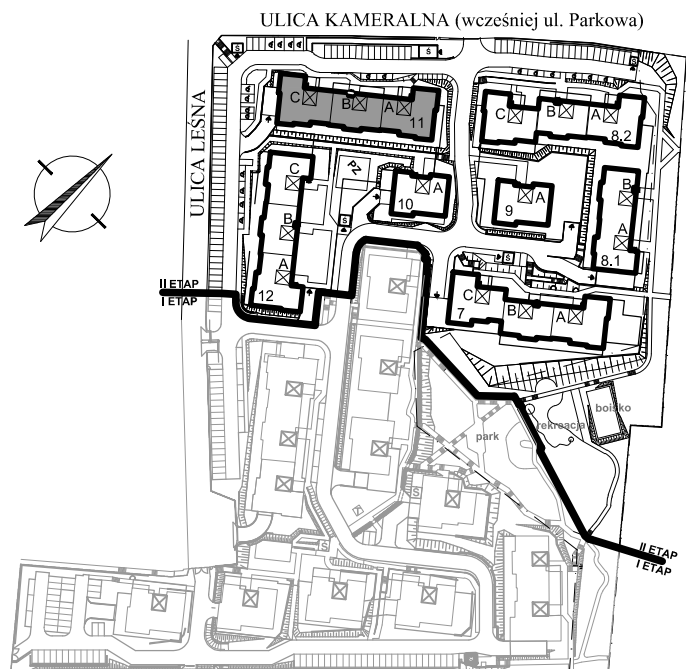

TRÓJMIEJSKI PARK KRAJOBRAZOWY