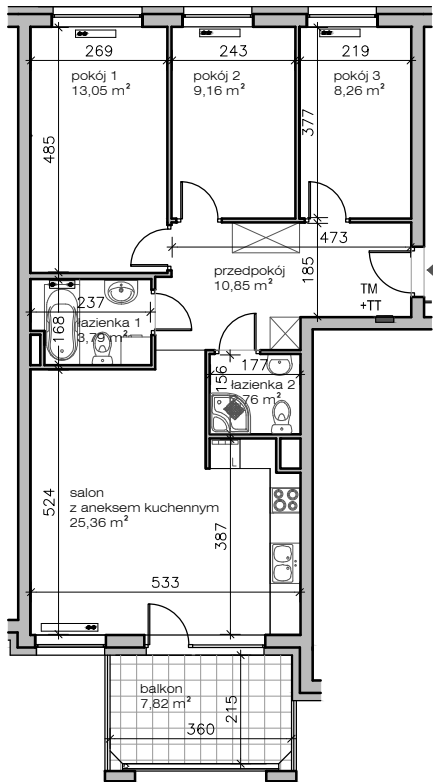

adres	GDYNIA	MAŁY KACK BERNADOWO	UL. LEŚNA I KAMERALNA (WCZEŚNIEJ PARKOWA)	
budynek nr	11	I PIĘTRO	nr lokalu	11/B/1/6

powierzchnia użytkowa **73,23 m²**

salon z aneksem kuch.	25,36 m ²
przedpokój	10,85 m ²
pokój 1	13,05 m ²
pokój 2	9,16 m ²
pokój 3	8,26 m ²
łazienka 1	3,79 m ²
łazienka 2	2,76 m ²

balkon	7,82 m ²
--------	---------------------

- WYLICZONA POWIERZCHNIA UŻYTKOWA LOKALU PODLEGA KOREKCIE WG. RZECZYWISTEGO POMIARU ZGODNIE Z POLSKĄ NORMĄ PN-ISC 9836
- NUMERACJA MIESZKAŃ JEST NUMERACJĄ KATALOGOWĄ
- UMIESZCZONE NA KARCIE USYTUOWANIE PRZYBORÓW, URZĄDZEŃ I INNEGO WYPOSAŻENIA JEST TYLKO PROPOZYCJĄ KATALOGOWĄ
- STANDARD I WYPOSAŻENIE MIESZKANIA OKREŚLONE SĄ W ODPOWIEDNIM ZAŁĄCZNIKU DO UMOWY

- WYSOKOŚĆ POMIESZCZEŃ H=2,60 m

BUDYNEK NR 11

TRÓJMIEJSKI PARK KRAJOBRAZOWY